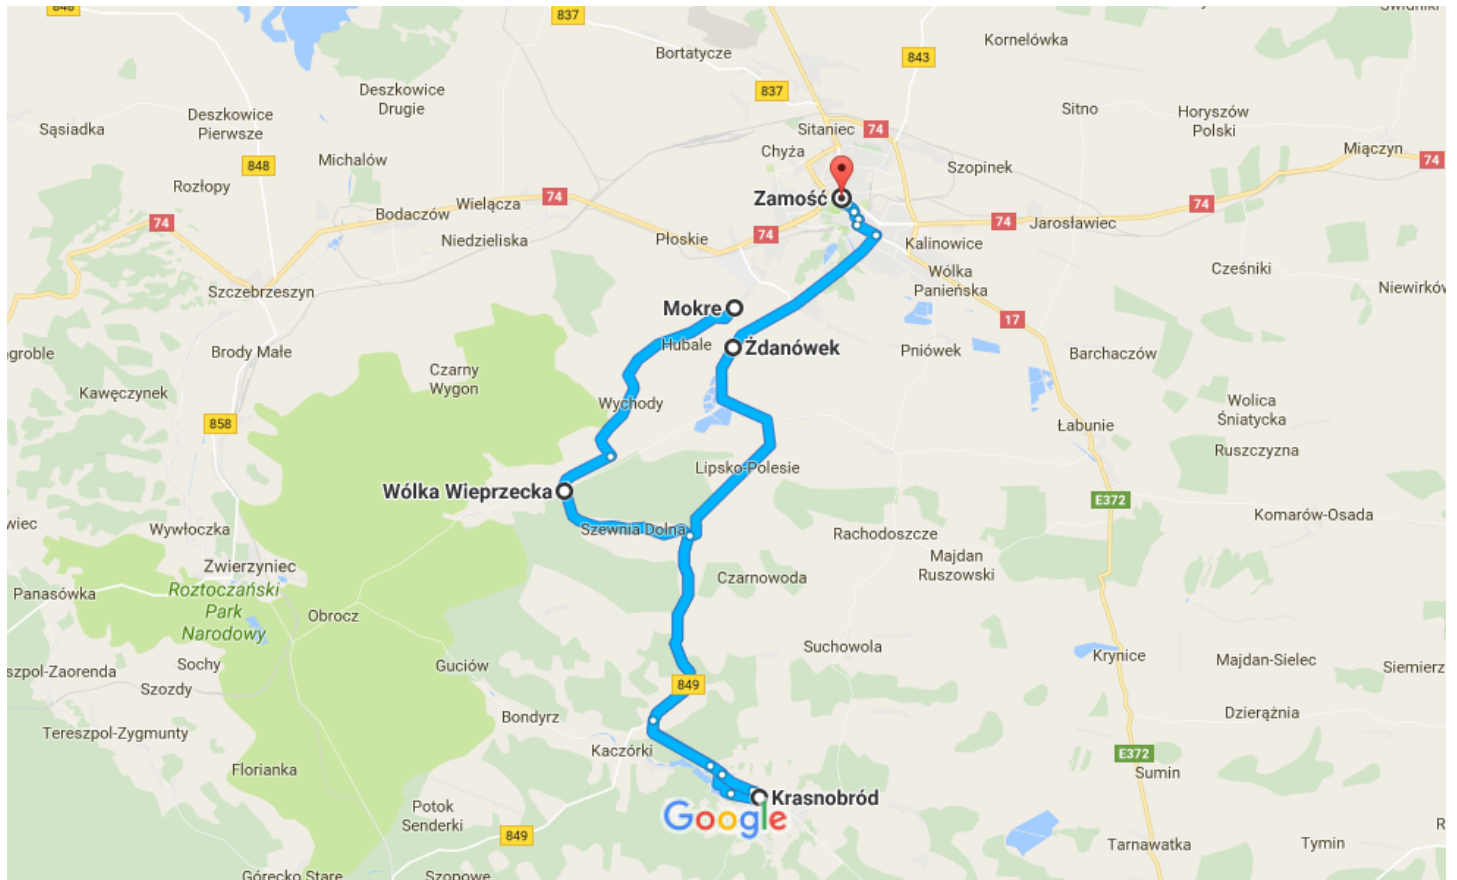

Mokre, lubelskie do Zamość

Rowerem 55,2 km, 2 godz. 54 min

Dane mapy ©2016 Google 5 km