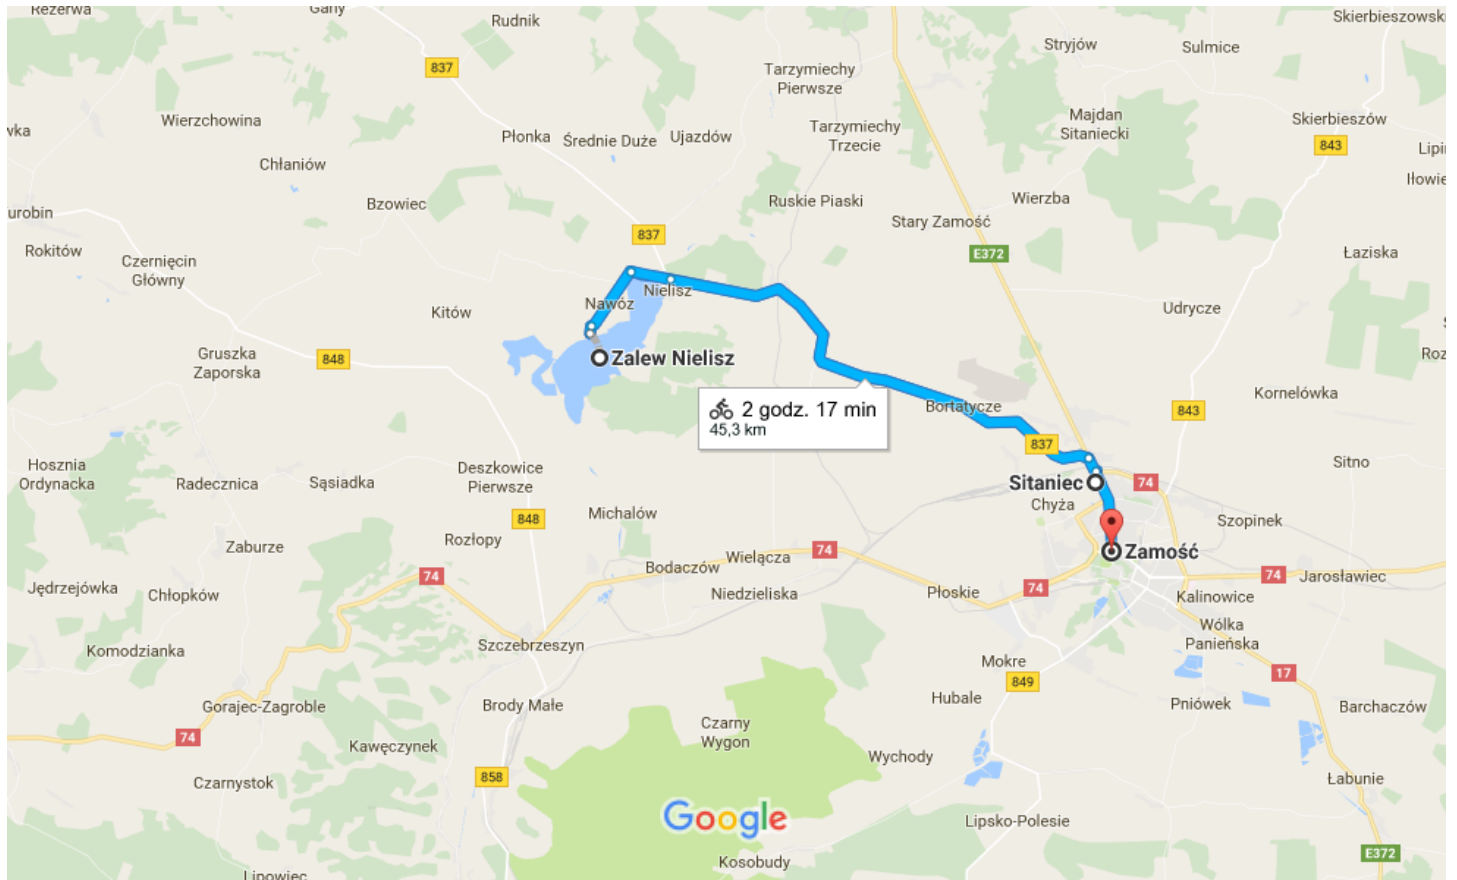

Sitaniec do Zamość

Rowerem 45,3 km, 2 godz. 17 min

Dane mapy ©2016 Google 5 km