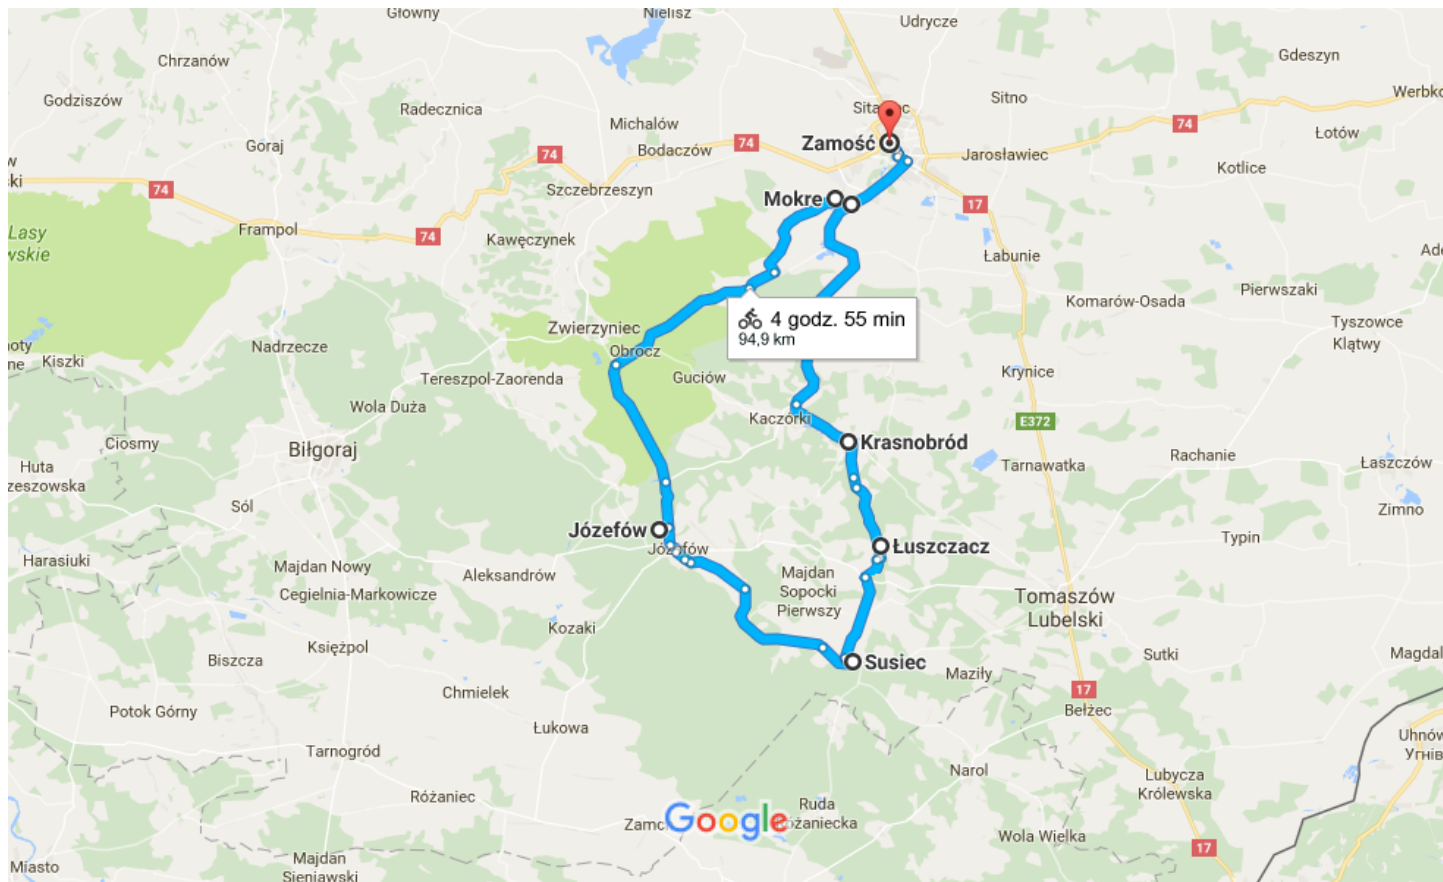

Mokre do Zamość

Rowerem 94,9 km, 4 godz. 55 min

Dane mapy ©2016 Google 10 km